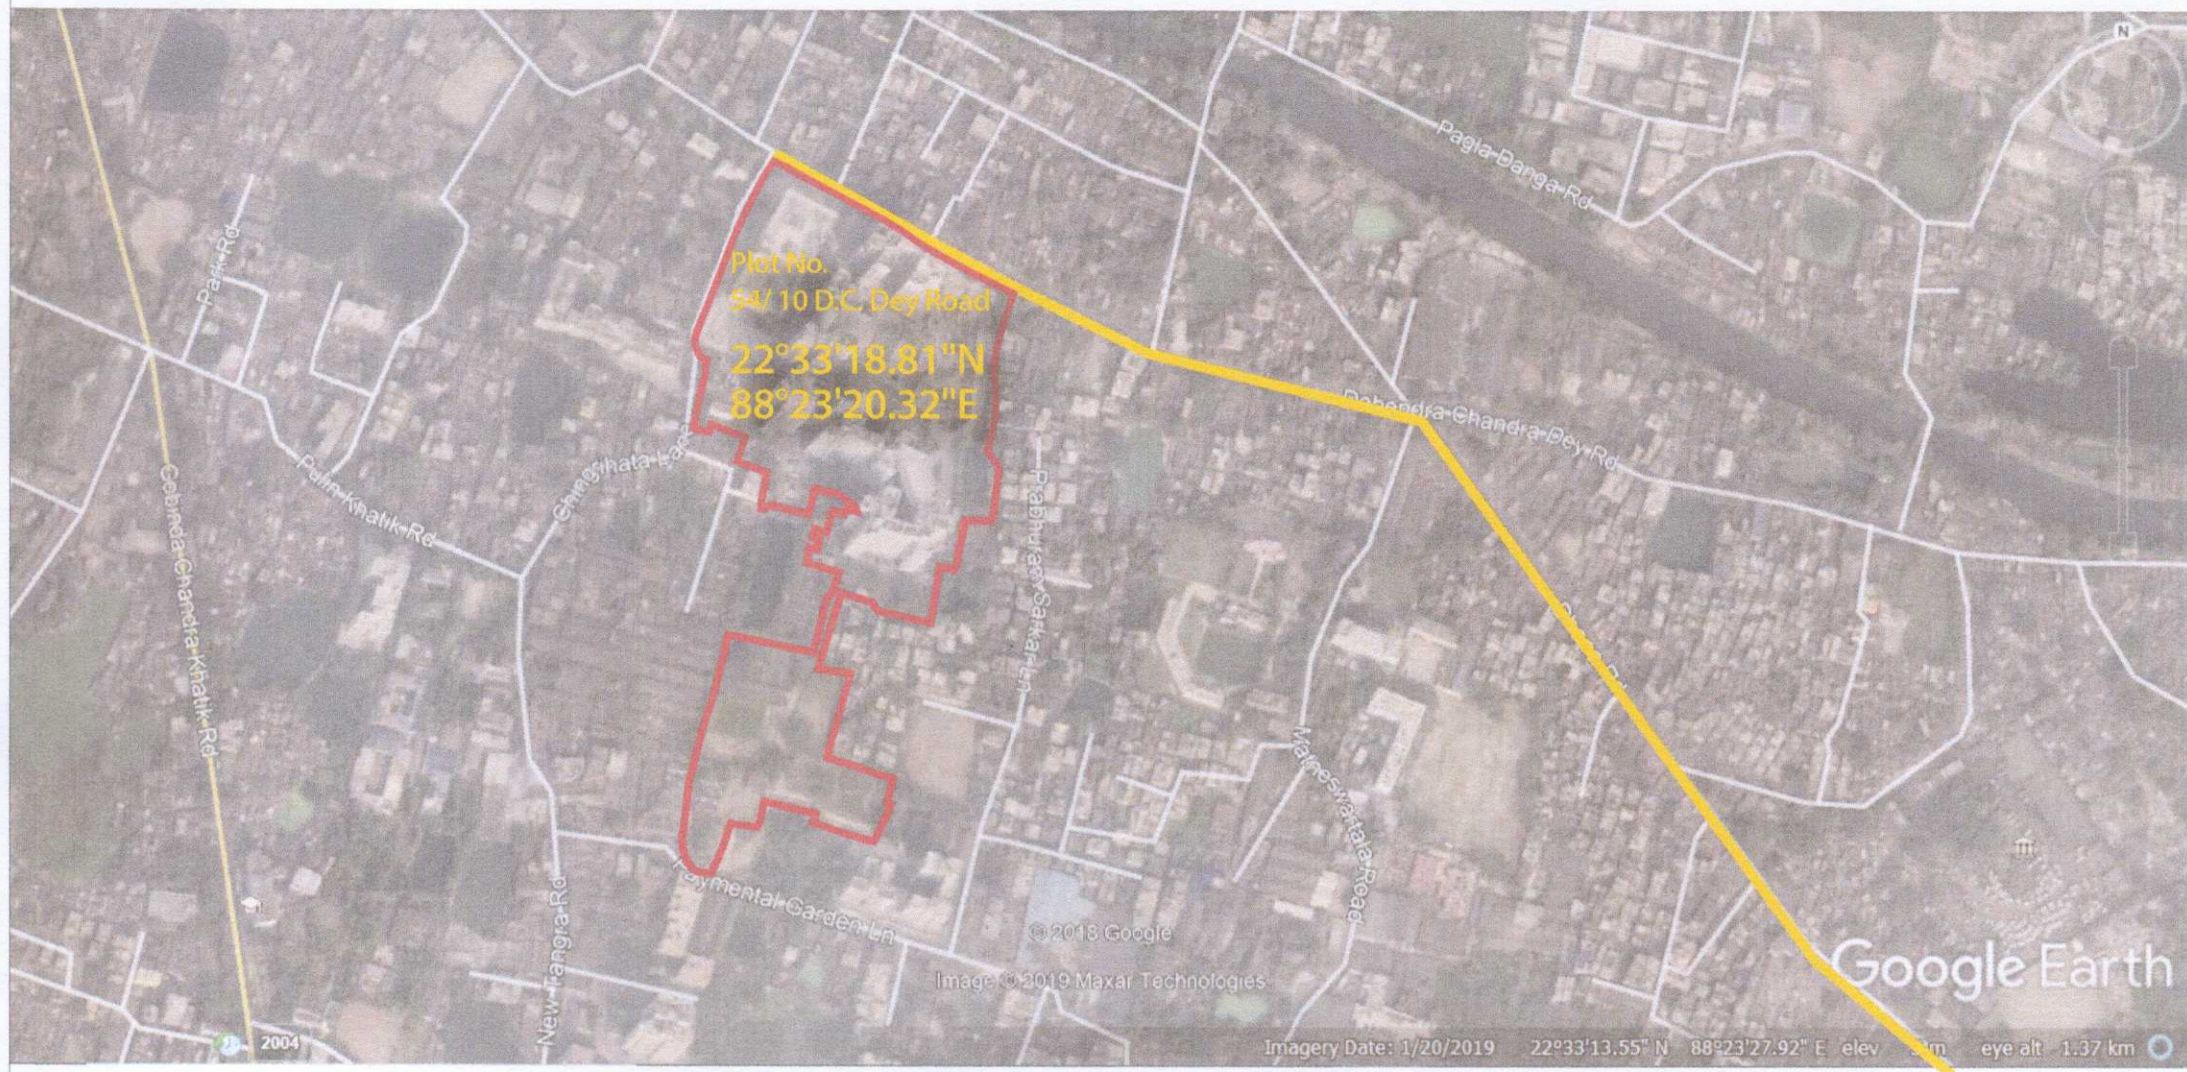

SATELLITE IMAGERY

Latitude : 22°33'18.81"N
Longitude : 88°23'20.32"E

RRHL Realty Limited
Shuaib
Authorised Signatory